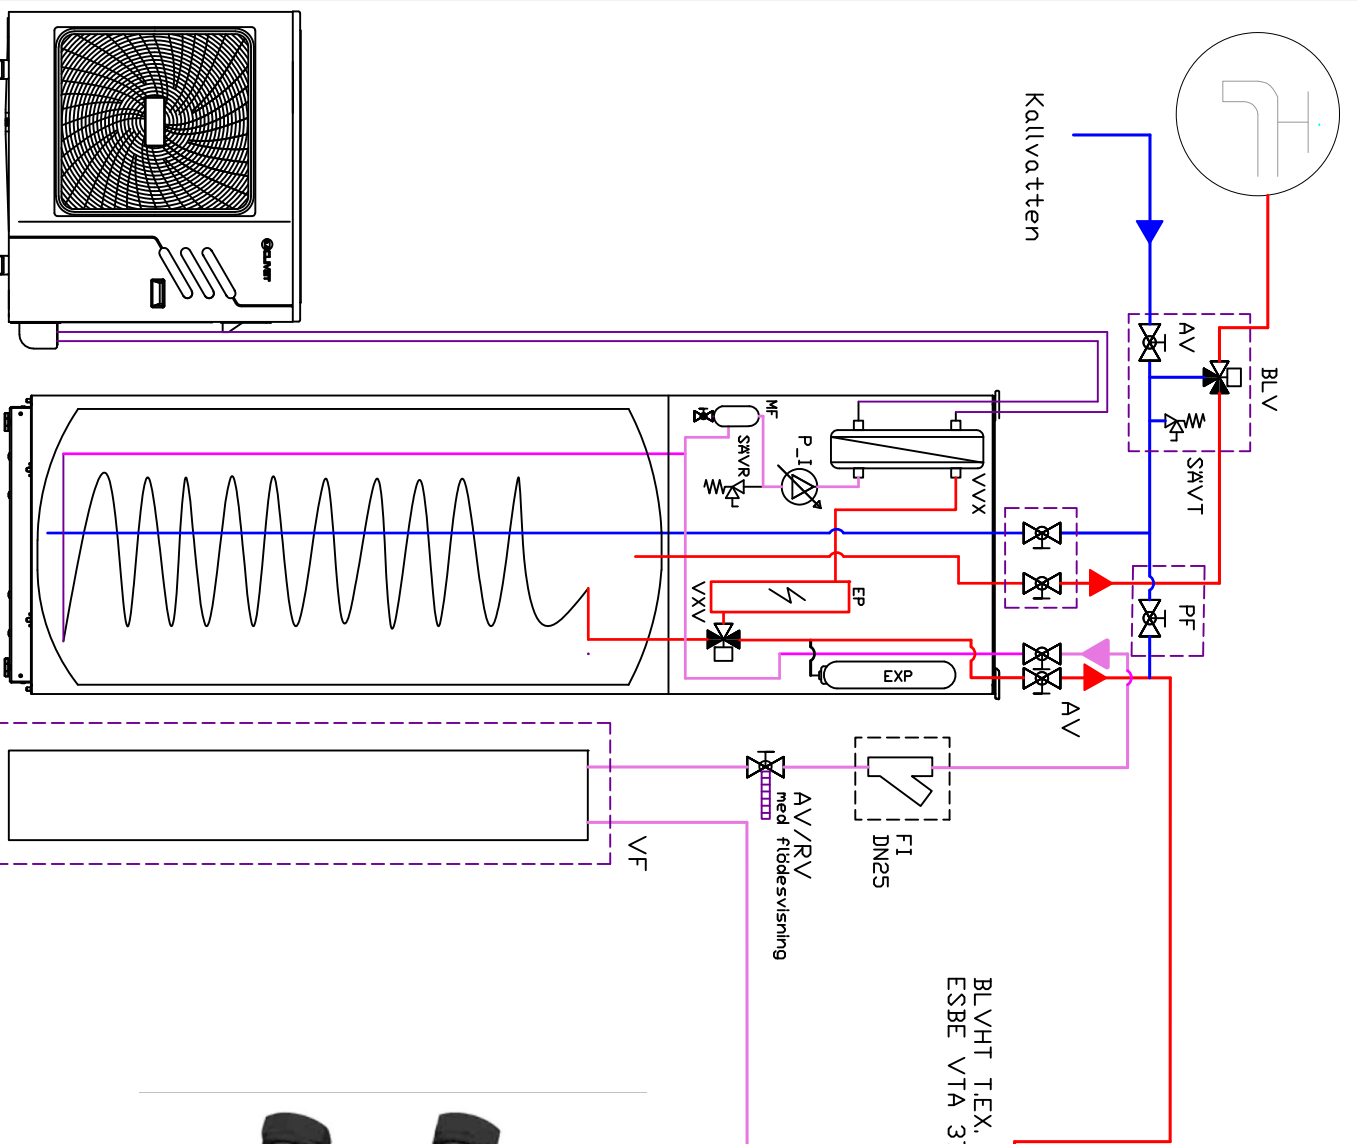

REV. BESKRIVNING	SIGN.	DATUM

RITAD	2023-03-01	SIGN.	Jobe
KONTROLLERAD		SIGN.	Jobe
PART DE			
MATERIAL			
VID.		RITNINGSNR.	LVP/P-2_2

Standard 1 zon, 1 framledningstemperatur  
Primär/sekundär med ackumulator tank och  
befintlig eller ny sekundärpump på framledning

REV.	ERSÄTT.	BLAD
	ERSÄTT AV	1/1

Värmesystem som kan bestå av radiatorer, golvvärme, fläktvärmare etc.

- AV Avstängningsventil
  - AV/RV Avstängnings/reglerventil
  - BLV Blandningsventil varmvatten
  - BLVHT Blandningsventil högtemp.
  - BPV By-pass ventill
  - EP Elpatron tillskottsvärme
  - EXP Expansionskärl värmesystem
  - FI Silffilter
  - MF Magnetfilfilter
  - PF Påfyllningsventil värmesystem
  - P.I Värmebärarpump primär
  - P\_o Värmebärarpump sekundär
  - P\_o Säkerhetsventil varmvatten
  - SÄVT Säkerhetsventil varmvatten
  - SÄVR Säkerhetsventil värmesystem
  - VF Volymförstörare 40L PEHL00002
  - VKD Värmekretsdelare PEHM00011
  - VXX Plattvärmväxlare
  - VXX Växelventil varmvatten/värme
- Komponenter inom streckad ruta medföljer leveransen som standard

REV. BESKRIVNING	SIGN.	DATUM

RITAD 2023-03-01	SIGN.	Jobbe
KONTROLLERAD	SIGN.	Jobbe
PART DE		
MATERIAL		
VD. SPHERA-BASIC-EVO-TC	RITNINGSNR. LVP/P-6-R3	
REV.	ERSÄTT. ERSÄTT AV	BLAD 1/1

Standard 1 zon, 1 framledningstemperatur  
Primär/sekundär, kit med VKD och P\_o.  
Annan fastbränslekedla